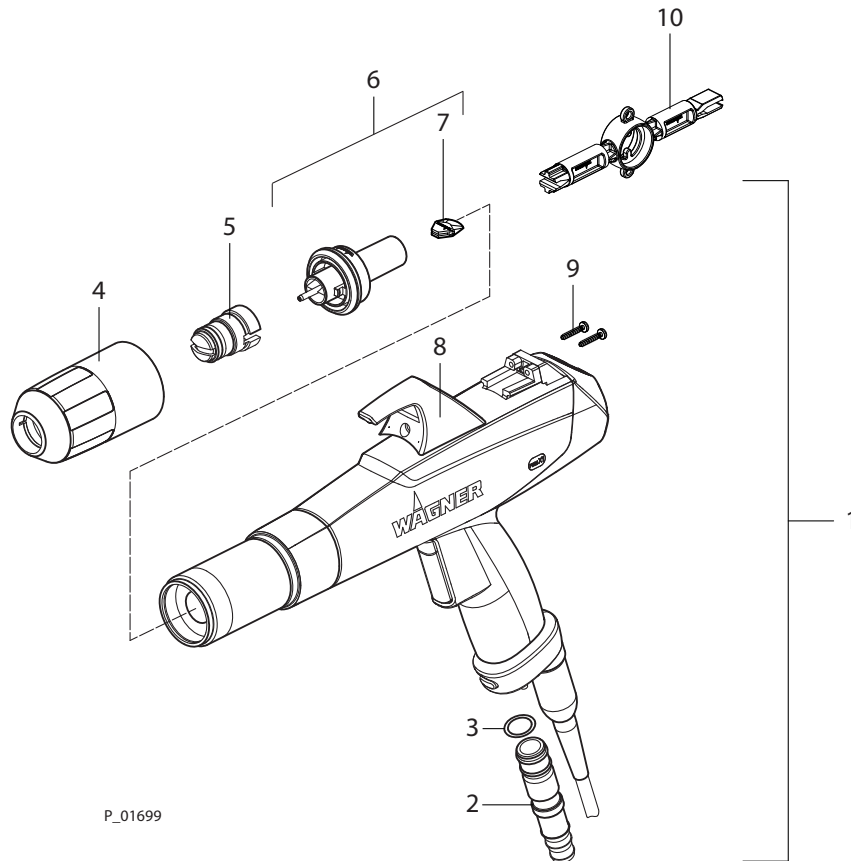

P\_01699

**PEM-X1 manual gun**

Pos	K	Stk	Order No.	Designation	
1		1	2322587	PEM-X1 Corona manual gun	<a href="#">ORDER NOW</a>
2		1	2322761	Hose take-up, D10-12, complete	<a href="#">ORDER NOW</a>
3	◆	2	9971364	O-ring	<a href="#">ORDER NOW</a>
4		1	2320464	Union nut, X1	<a href="#">ORDER NOW</a>
5	◆	1	2321976	Fan spray nozzle, X1, complete	<a href="#">ORDER NOW</a>
6	◆ ★	1	2322529	Electrode holder, X1 F ET	<a href="#">ORDER NOW</a>
7	◆	1	2320488	Replacement protective wedge, X1	<a href="#">ORDER NOW</a>
8		1	2320330	Gun hook, X1 ET	<a href="#">ORDER NOW</a>
9		2	2316896	Screw	<a href="#">ORDER NOW</a>
10		1	2324205	Wedge tool, X1	<a href="#">ORDER NOW</a>
11		1	2313993	Hose, transparent Ø 6 mm	<a href="#">ORDER NOW</a>